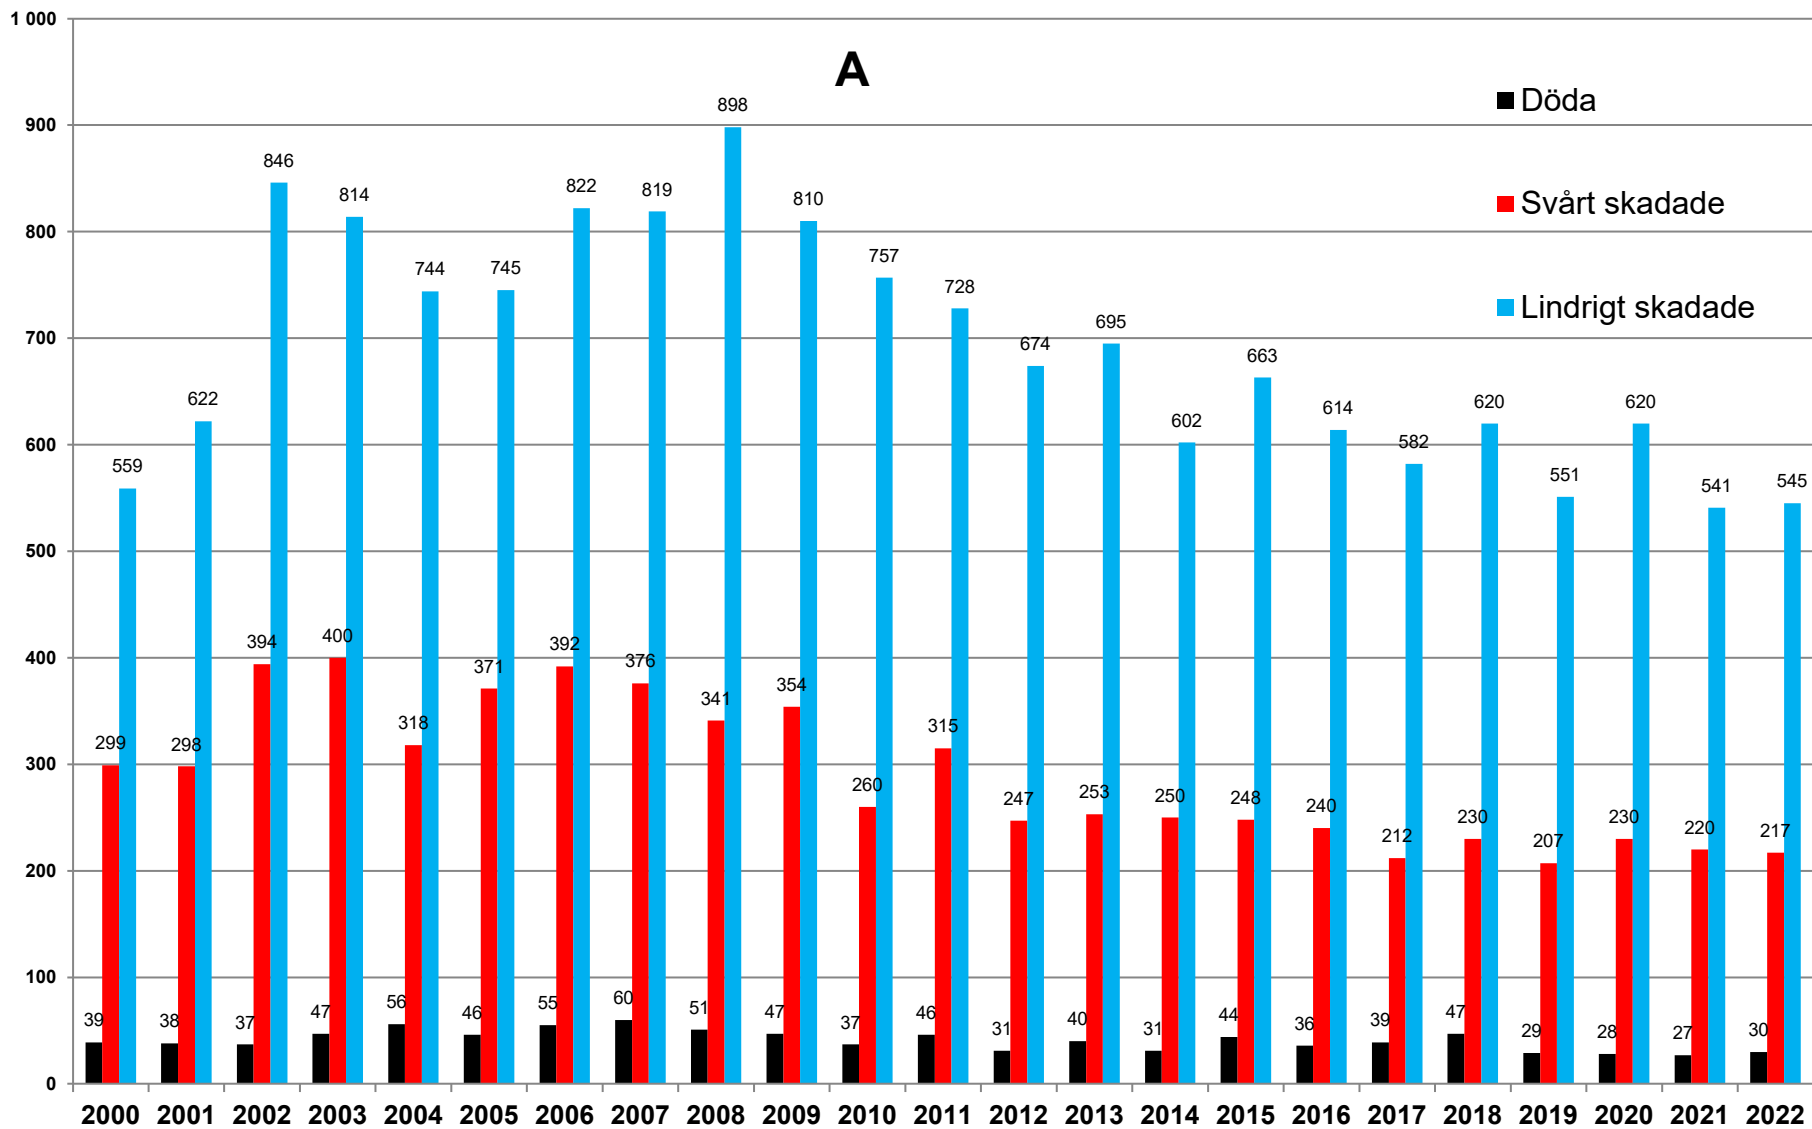

# B (personbil) - olycksstatistik 2000-2022

Vägtrafikskador 2022 Officiell statistik:

Tabell 6.2: Dödade, svårt och lindrigt skadade personer vid polisrapporterade vägtrafikolyckor. Inklusiva passagerare.

# A (motorcykel) - olycksstatistik 2000-2022

Vägförskador 2022 Officiell statistik:

Tabell 6.2: Dödade, svårt och lindrigt skadade personer vid polisrapporterade vägförskador. Inklusive passagerare.

# AM (moped) - olycksstatistik 2000-2022

Vägfrafikskador 2022 Officiell statistik:

Tabell 6.2: Dödade, svårt och lindrigt skadade personer vid polisrapporterade vägfrafikolyckor. Inklusive passagerare.

SVERIGES  
TRAFIKUTBILDARES  
RIKSFÖRBUND