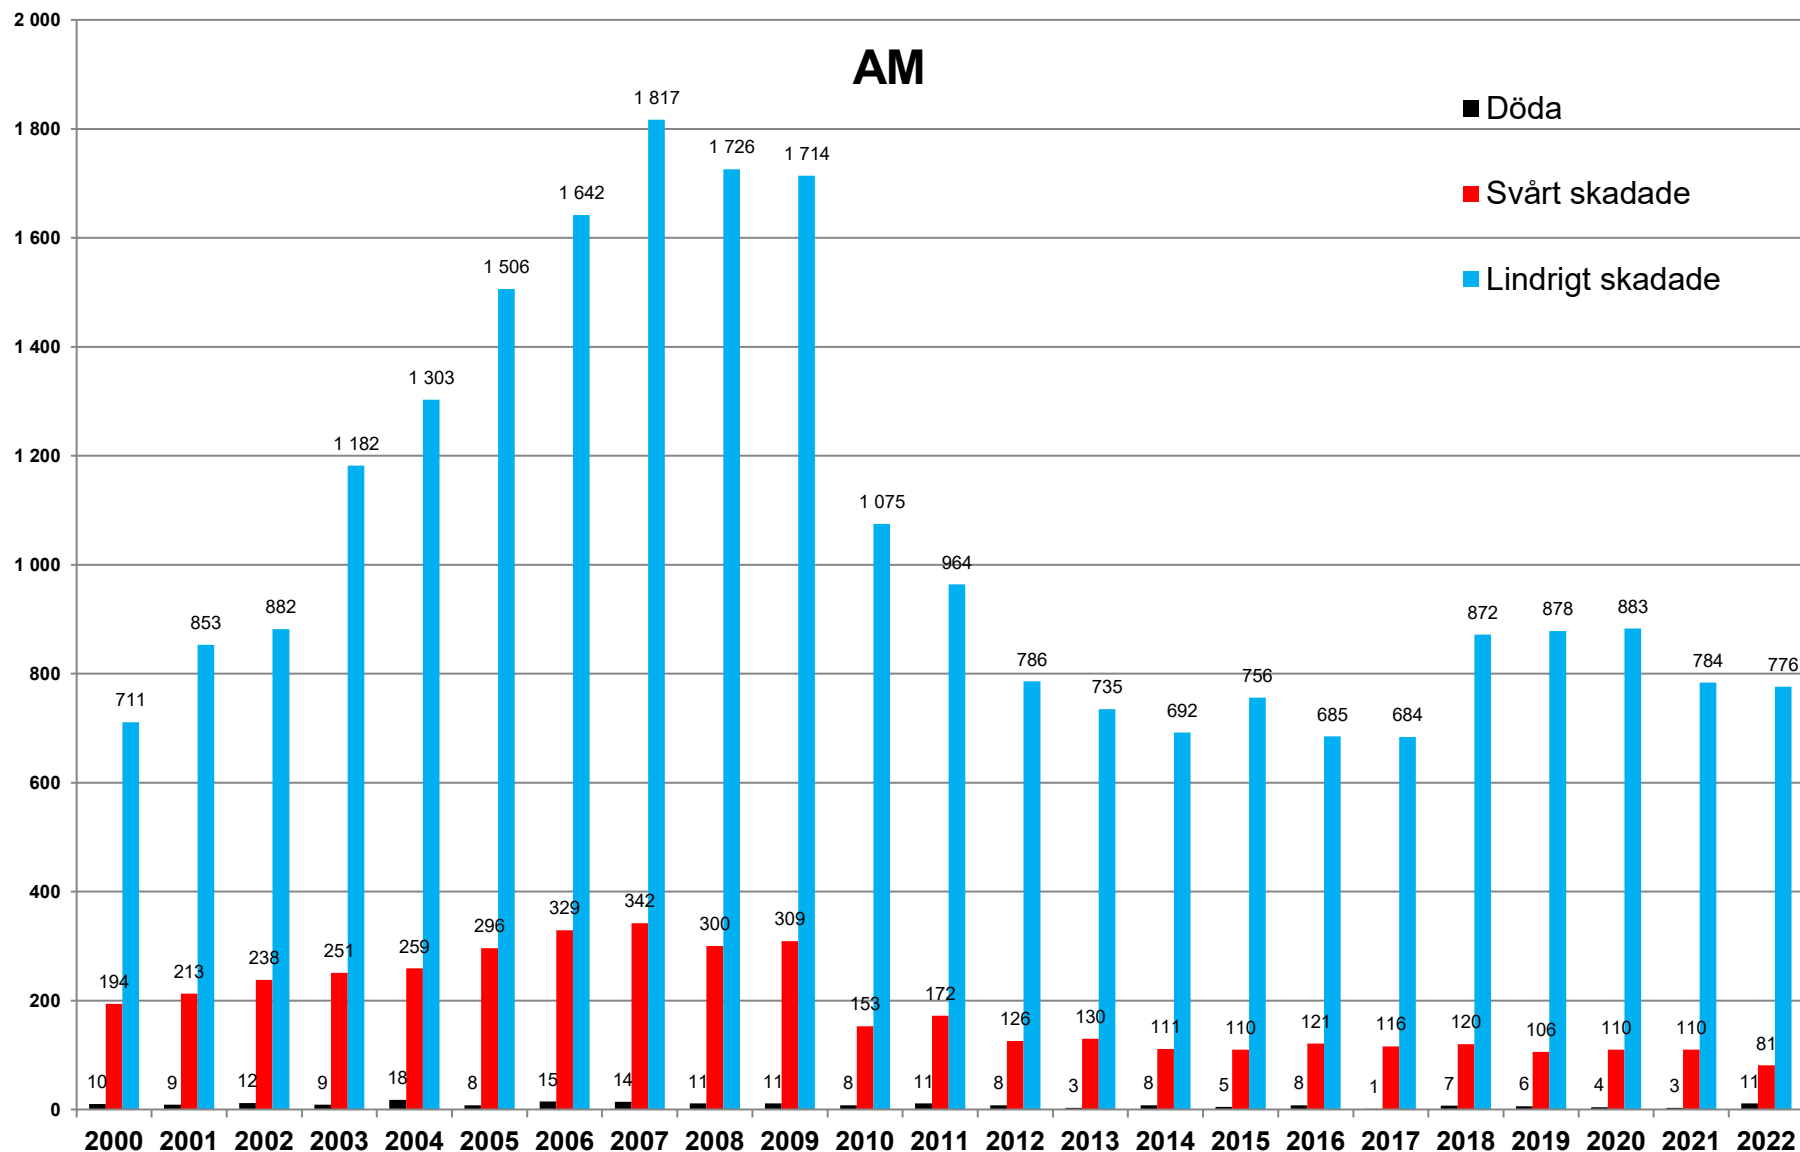

# B (personbil) - olycksstatistik 2000-2022

Vägtrafikskador 2022 Officiell statistik:

Tabell 6.2: Dödade, svårt och lindrigt skadade personer vid polisrapporterade vägtrafikolyckor. Inklusiva passagerare.

# A (motorcykel) - olycksstatistik 2000-2022

Vägförskador 2022 Officiell statistik:

Tabell 6.2: Dödade, svårt och lindrigt skadade personer vid polisrapporterade vägförskador. Inklusive passagerare.

# AM (moped) - olycksstatistik 2000-2022

Vägfrafikskador 2022 Officiell statistik:

Tabell 6.2: Dödade, svårt och lindrigt skadade personer vid polisrapporterade vägfrafikolyckor. Inklusive passagerare.

SVERIGES  
TRAFIKUTBILDARES  
RIKSFÖRBUND