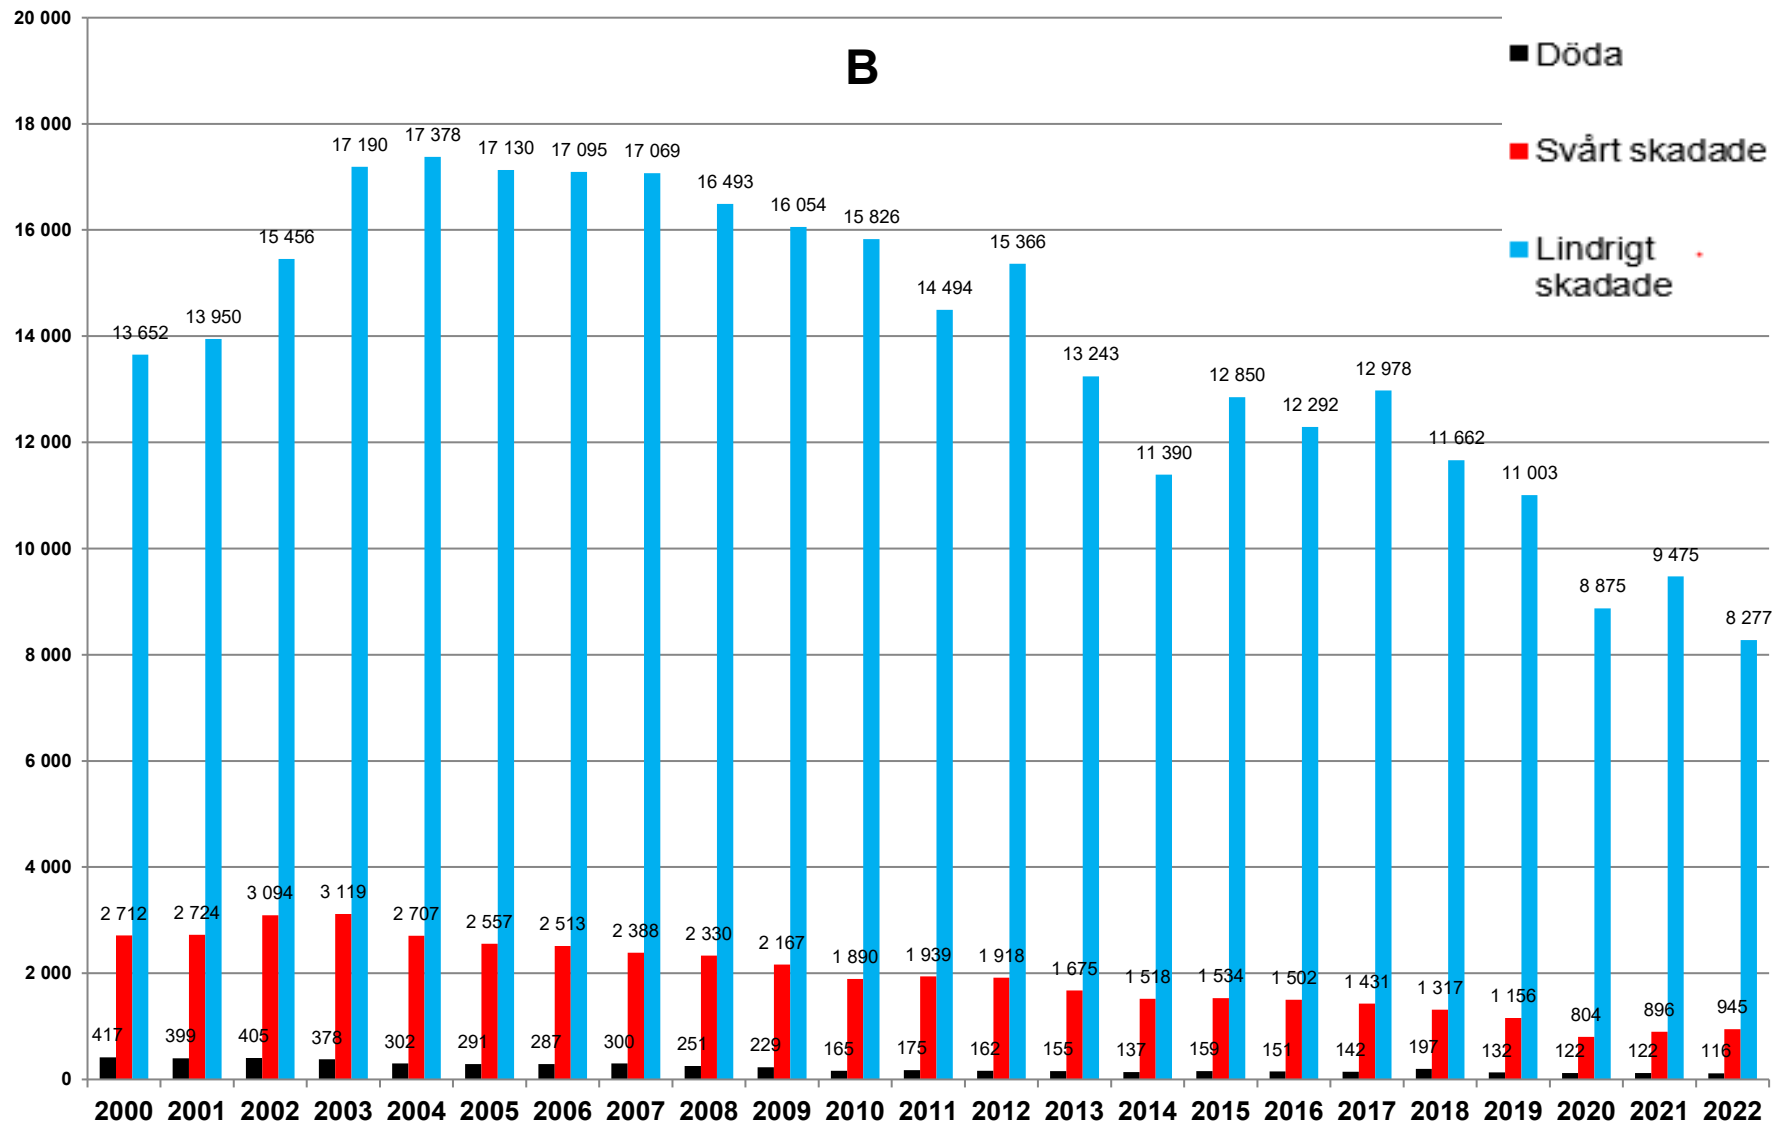

# B (personbil) - olycksstatistik 2000-2022

Vägtrafikskador 2022 Officiell statistik:

Tabell 6.2: Dödade, svårt och lindrigt skadade personer vid polisrapporterade vägtrafikolyckor. Inklusiva passagerare.

# A (motorcykel) - olycksstatistik 2000-2022

Vägförskador 2022 Officiell statistik:

Tabell 6.2: Dödade, svårt och lindrigt skadade personer vid polisrapporterade vägförskador. Inklusive passagerare.

# AM (moped) - olycksstatistik 2000-2022

Vägfrafikskador 2022 Officiell statistik:

Tabell 6.2: Dödade, svårt och lindrigt skadade personer vid polisrapporterade vägfrafikolyckor. Inklusive passagerare.

SVERIGES  
TRAFIKUTBILDARES  
RIKSFÖRBUND